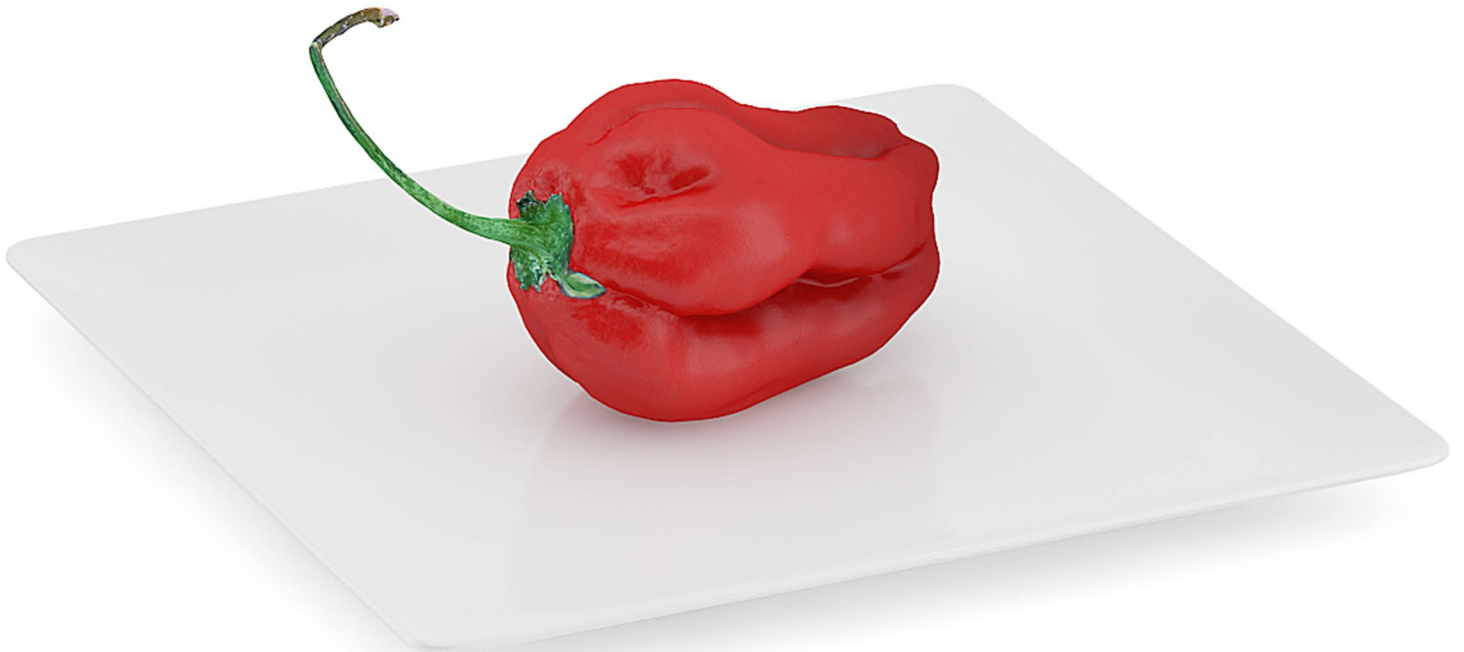

## Habanero Chilli on White Plate

**Poly: 8846**

**Vert: 8816**

**FILENAME: CGAXIS\_MODELS\_71\_31**