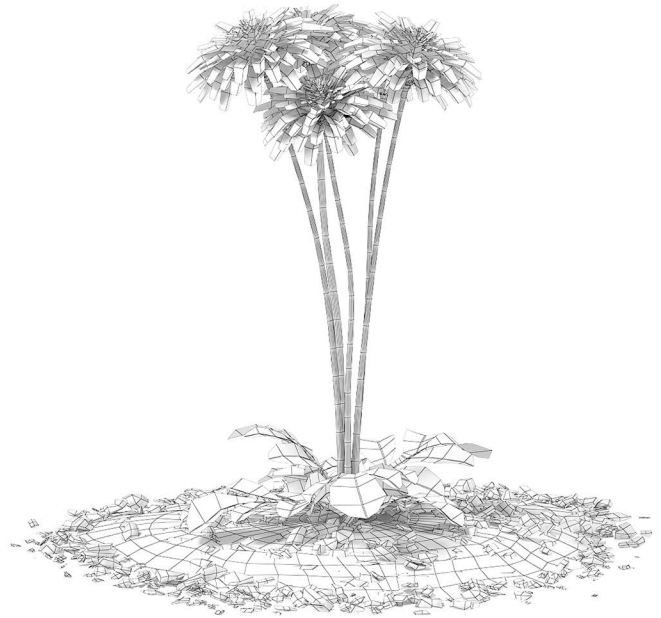

FILENAME: CGAXIS_MODELS_66_05

Boxwood Plant (*Buxus sempervirens*)

Height: 95cm

Poly: 79430

Vert: 261031

FILENAME: CGAXIS_MODELS_66_06

Pink Chrysanthemum Flowers (*Argyranthemum frutescens*)

Height: 42cm

Poly: 21208

Vert: 27383

FILENAME: CGAXIS_MODELS_66_07

Fern (*Dicksonia antarctica*)

Height: 57cm

Poly: 34728

Vert: 48629

FILENAME: CGAXIS_MODELS_66_08