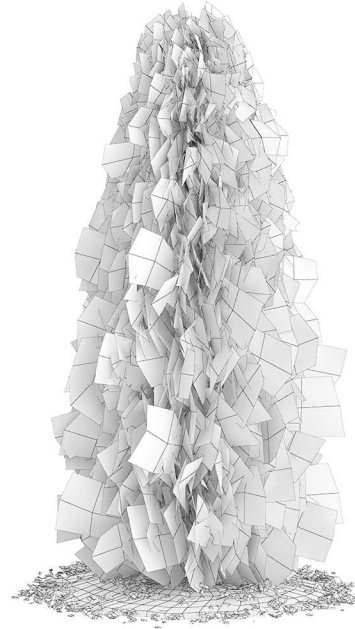

Sunflowers (Helianthus)

Height: 162cm

Poly: 90416

Vert: 113715

FILENAME: CGAXIS_MODELS_66_25

Thuja (Thuja koraiensis)

Height: 80cm

Poly: 24224