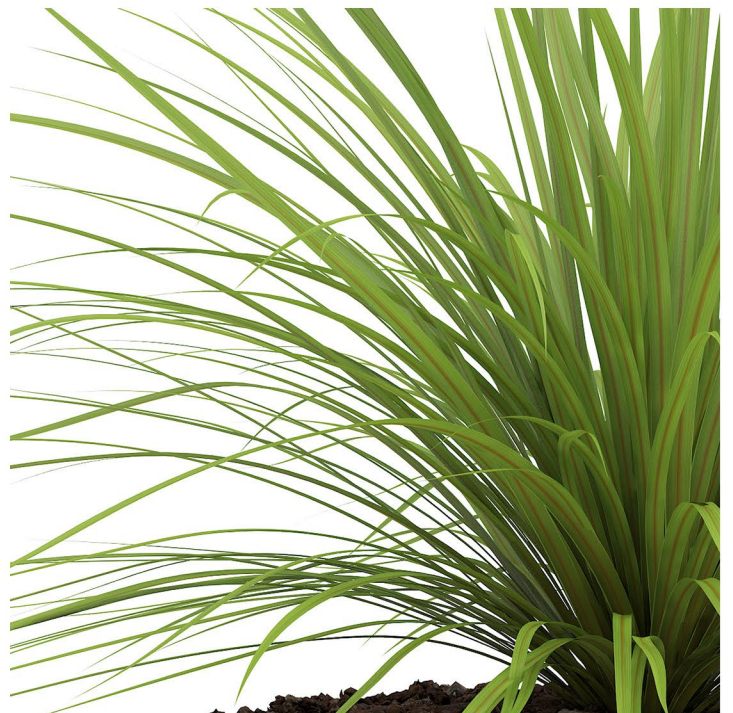

Yucca Plant (*Yucca baileyi*)

Height: 54cm

Poly: 61796

Vert: 76405

FILENAME: CGAXIS_MODELS_66_30