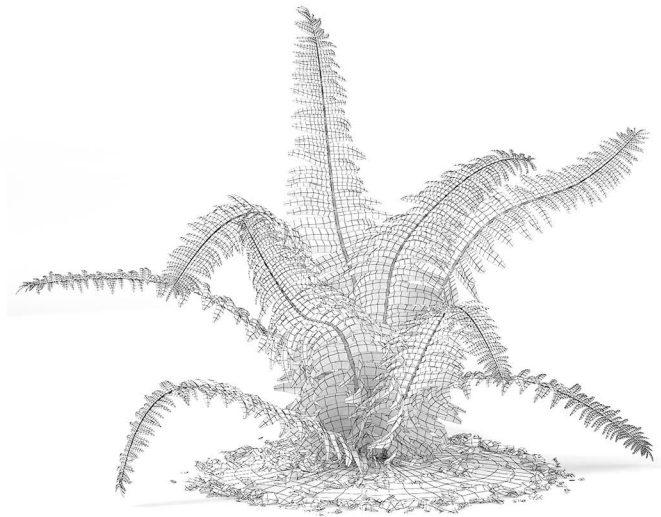

Vert: 403165

FILENAME: CGAXIS_MODELS_66_02

Allium Plant (*Allium giganteum*)

Height: 88cm

Poly: 175464

Vert: 185873

FILENAME: CGAXIS _ MODELS _ 66 _ 03

Aloe (Aloe Vera)

Height: 45cm

Poly: 61640

Vert: 63253

FILENAME: CGAXIS_MODELS_66_04

Amur Maple (*Acer ginnala*)

Height: 135cm

Poly: 85478

Vert: 117420

FILENAME: CGAXIS_MODELS_66_05

Boxwood Plant (*Buxus sempervirens*)

Height: 95cm

Poly: 79430

Vert: 261031

FILENAME: CGAXIS_MODELS_66_06

Pink Chrysanthemum Flowers (*Argyranthemum frutescens*)

Height: 42cm

Poly: 21208

Vert: 27383

FILENAME: CGAXIS_MODELS_66_07

Fern (*Dicksonia antarctica*)

Height: 57cm

Poly: 34728

Vert: 48629

FILENAME: CGAXIS_MODELS_66_08