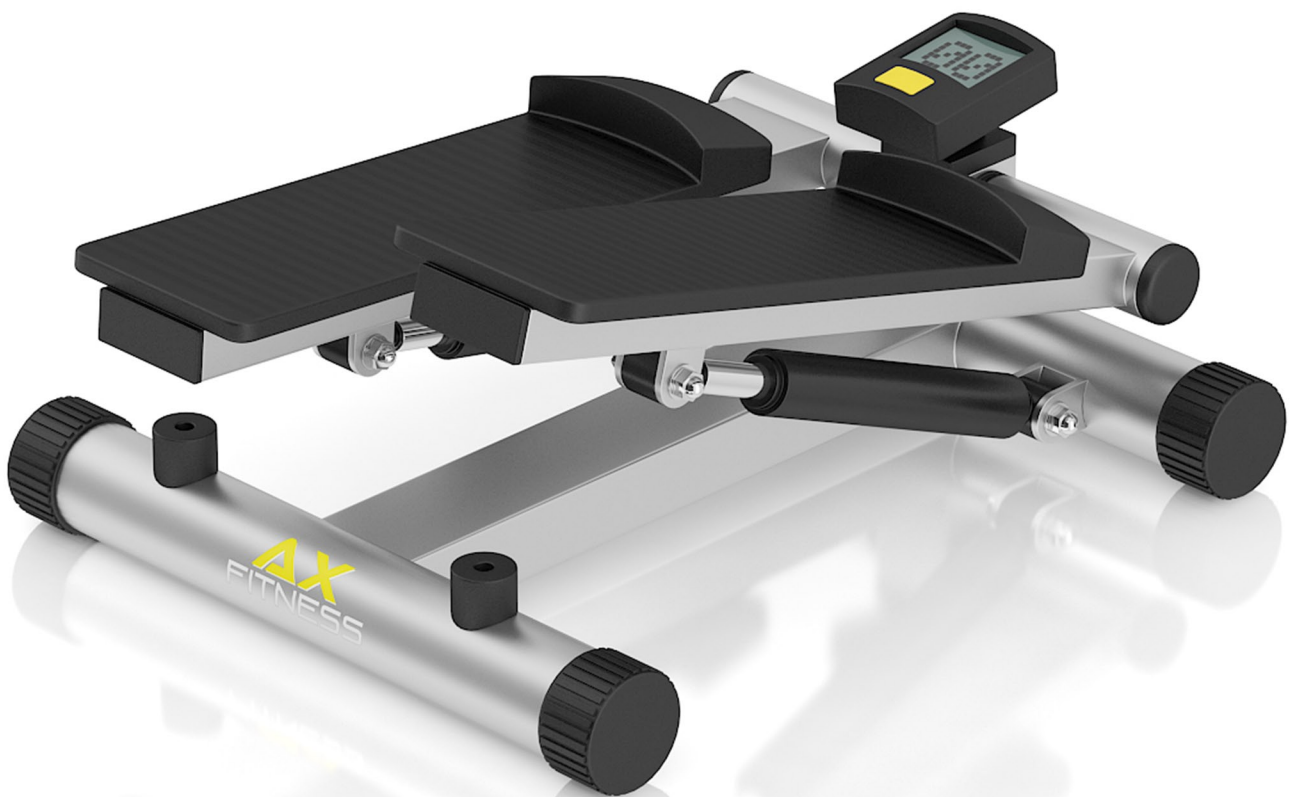

## Mini Stepper

Poly: 70294

Vert: 68106

FILENAME: CGAXIS\_MODELS\_57\_21