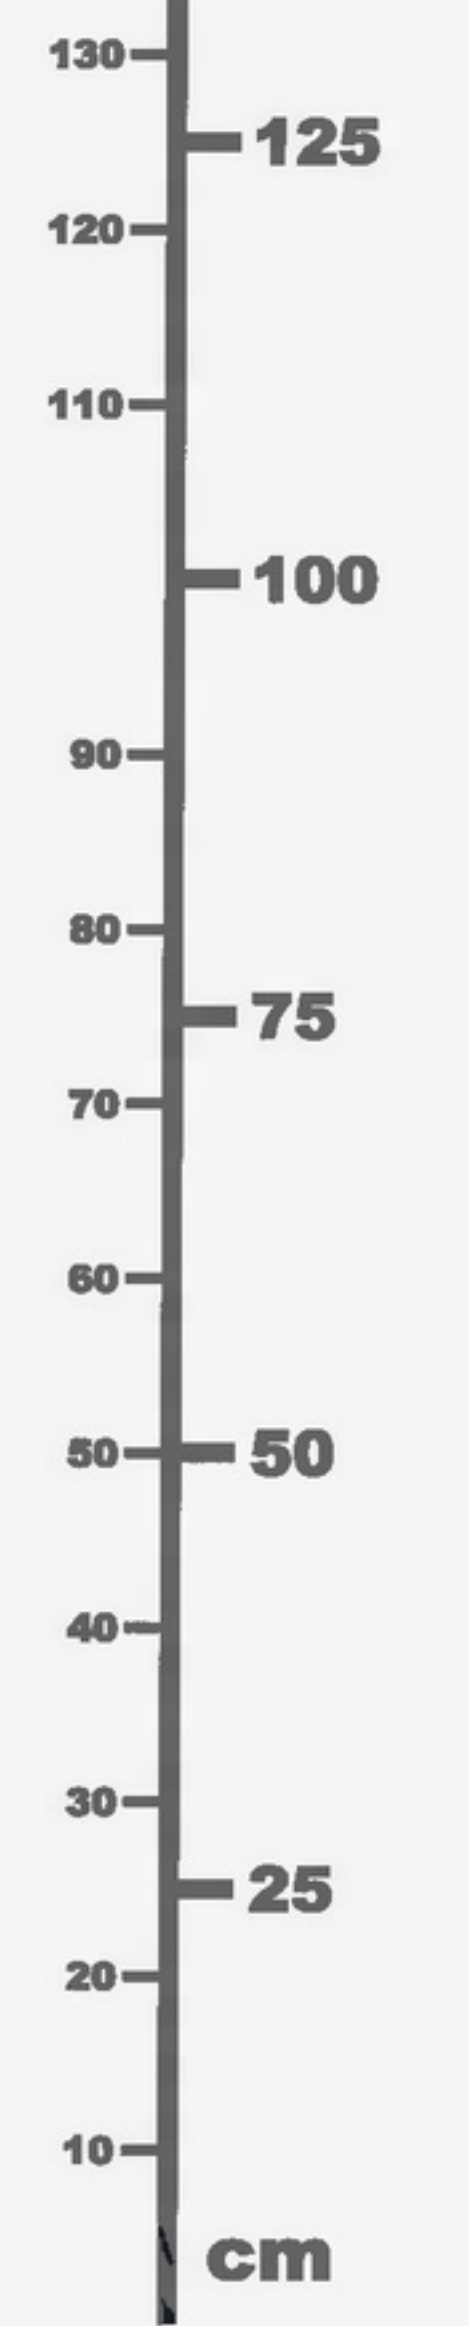

Plant Models Vol104

High Poly

MT_PM_V104_Bacopa_diffusa_01_01-----03

MT_PM_V104_Cuphea_hookeriana_01_04-----06

MT_PM_V104_Nigella_damascena_01_01-----03

MT_PM_V104_Oxalis_corymbosa_01_01-----03

MT_PM_V104_Sedum_sarmentosum_01_01-----03

MT_PM_V104_Viola_tricolor_01_01-----03

MT_PM_V104_Viola_tricolor_01_04-----06

MT_PM_V104_Viola_tricolor_01_10-----12