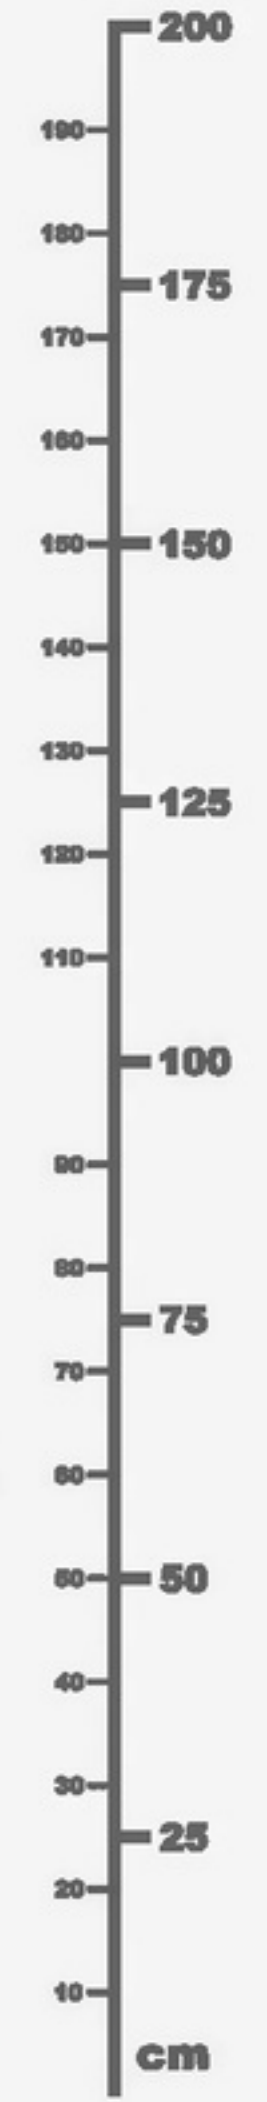

Plant Models Vol104

High Poly

MT_PM_V104_Bacopa_diffusa_01_01-----03

MT_PM_V104_Cuphea_hookeriana_01_04-----06

MT_PM_V104_Nigella_damascena_01_01-----03

MT_PM_V104_Oxalis_corymbosa_01_01-----03

MT_PM_V104_Sedum_sarmentosum_01_01-----03

MT_PM_V104_Viola_tricolor_01_01-----03

MT_PM_V104_Viola_tricolor_01_04-----06

MT_PM_V104_Viola_tricolor_01_10-----12