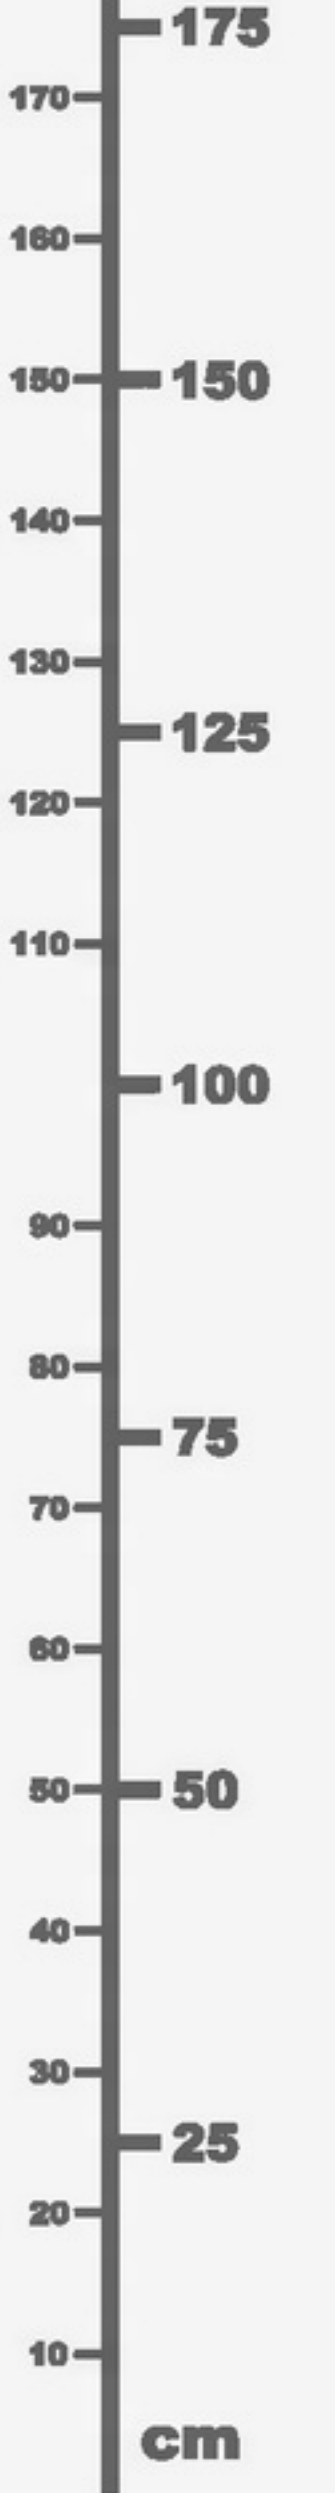

Plant Models Vol104

High Poly

MT_PM_V104_Bacopa_diffusa_01_01-----03

MT_PM_V104_Cuphea_hookeriana_01_04-----06

MT_PM_V104_Nigella_damascena_01_01-----03

MT_PM_V104_Oxalis_corymbosa_01_01-----03

MT_PM_V104_Sedum_sarmentosum_01_01-----03

MT_PM_V104_Viola_tricolor_01_01-----03

MT_PM_V104_Viola_tricolor_01_04-----06

MT_PM_V104_Viola_tricolor_01_10-----12