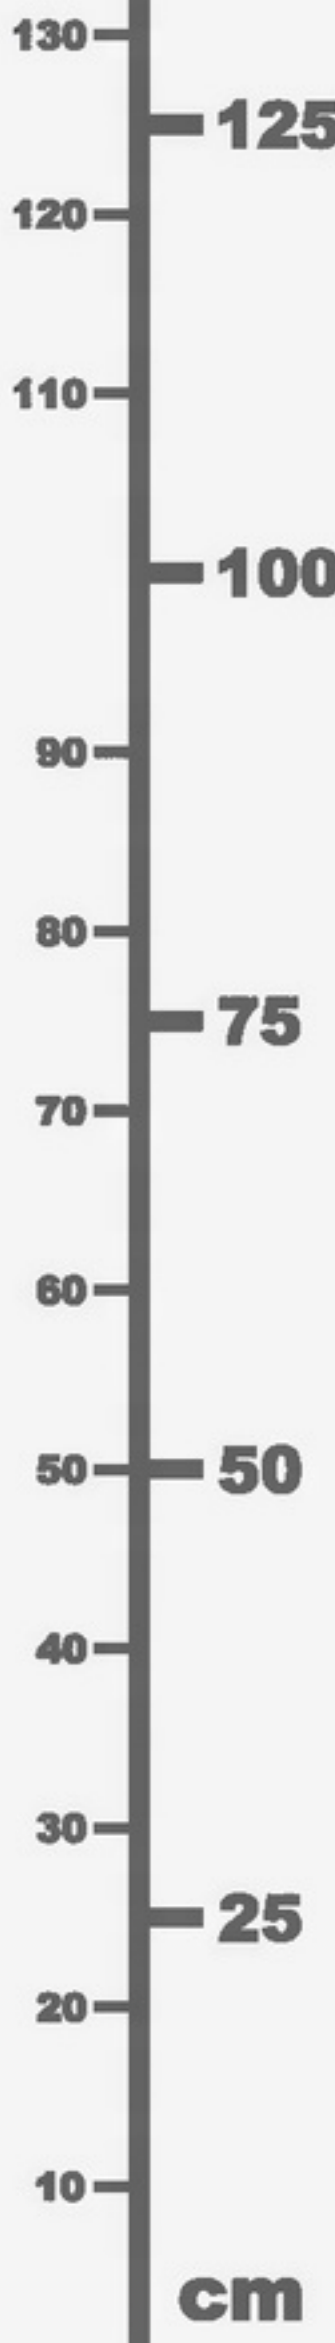

Plant Models Vol104

High Poly

MT_PM_V104_Bacopa_diffusa_01_01-----03

MT_PM_V104_Cuphea_hookeriana_01_04-----06

MT_PM_V104_Nigella_damascena_01_01-----03

MT_PM_V104_Oxalis_corymbosa_01_01-----03

MT_PM_V104_Sedum_sarmentosum_01_01-----03

MT_PM_V104_Viola_tricolor_01_01-----03

MT_PM_V104_Viola_tricolor_01_04-----06

MT_PM_V104_Viola_tricolor_01_10-----12