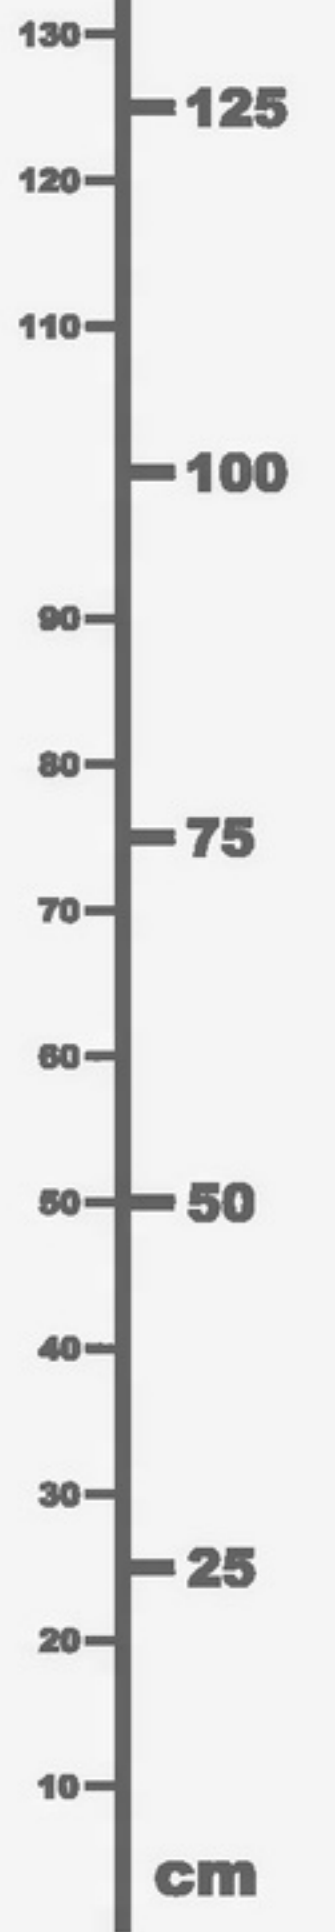

Plant Models Vol104

High Poly

MT_PM_V104_Bacopa_diffusa_01_01-----03

MT_PM_V104_Cuphea_hookeriana_01_04-----06

MT_PM_V104_Nigella_damascena_01_01-----03

MT_PM_V104_Oxalis_corymbosa_01_01-----03

MT_PM_V104_Sedum_sarmentosum_01_01-----03

MT_PM_V104_Viola_tricolor_01_01-----03

MT_PM_V104_Viola_tricolor_01_04-----06

MT_PM_V104_Viola_tricolor_01_10-----12