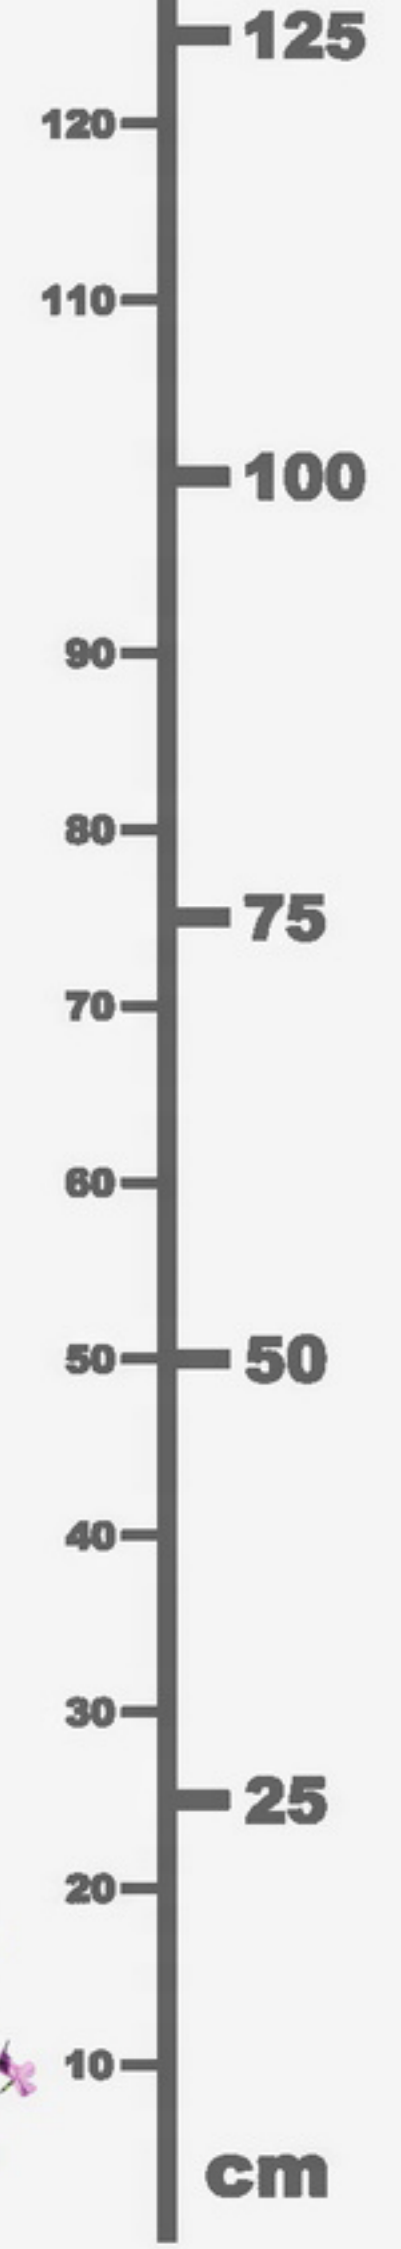

Plant Models Vol104

High Poly

MT_PM_V104_Bacopa_diffusa_01_01-----03

MT_PM_V104_Cuphea_hookeriana_01_04-----06

MT_PM_V104_Nigella_damascena_01_01-----03

MT_PM_V104_Oxalis_corymbosa_01_01-----03

MT_PM_V104_Sedum_sarmentosum_01_01-----03

MT_PM_V104_Viola_tricolor_01_01-----03

MT_PM_V104_Viola_tricolor_01_04-----06

MT_PM_V104_Viola_tricolor_01_10-----12