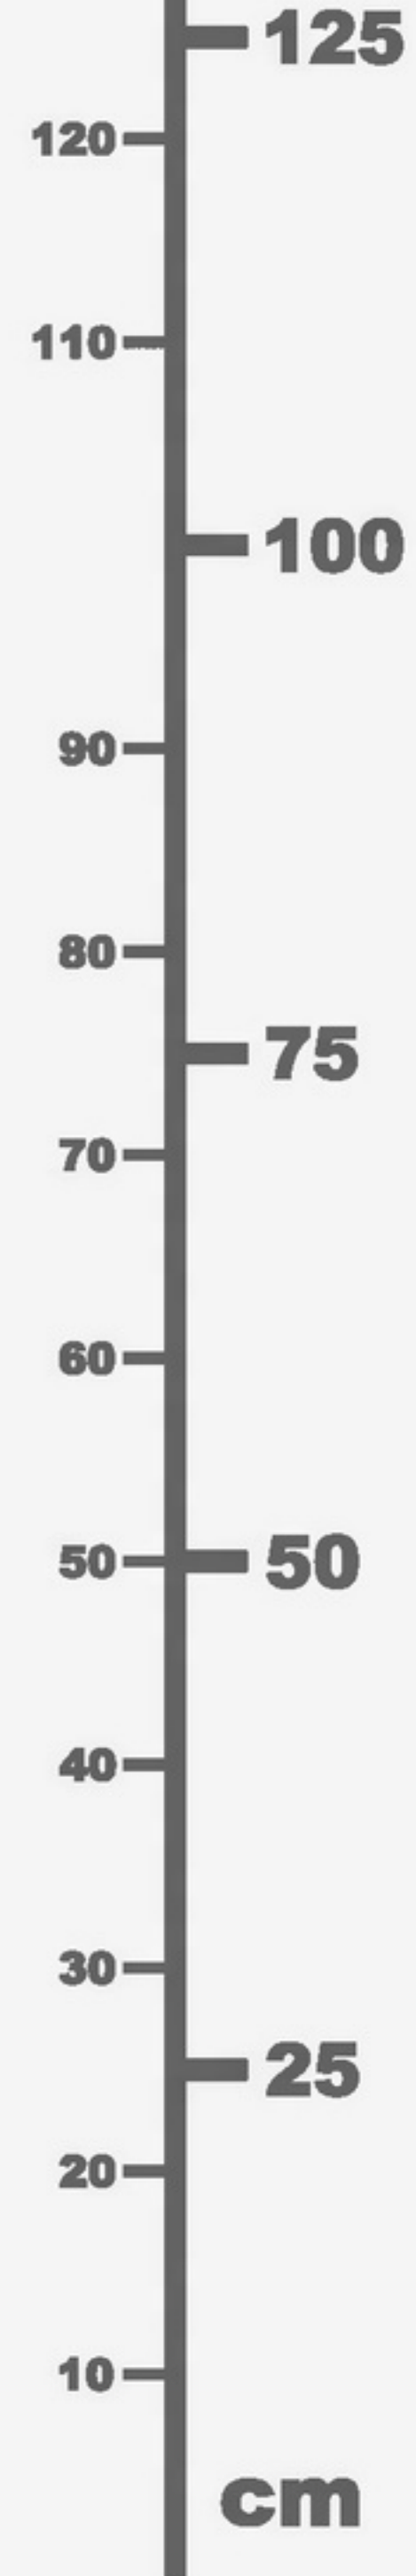

Plant Models Vol104

High Poly

MT_PM_V104_Bacopa_diffusa_01_01-----03

MT_PM_V104_Cuphea_hookeriana_01_04-----06

MT_PM_V104_Nigella_damascena_01_01-----03

MT_PM_V104_Oxalis_corymbosa_01_01-----03

MT_PM_V104_Sedum_sarmentosum_01_01-----03

MT_PM_V104_Viola_tricolor_01_01-----03

MT_PM_V104_Viola_tricolor_01_04-----06

MT_PM_V104_Viola_tricolor_01_10-----12