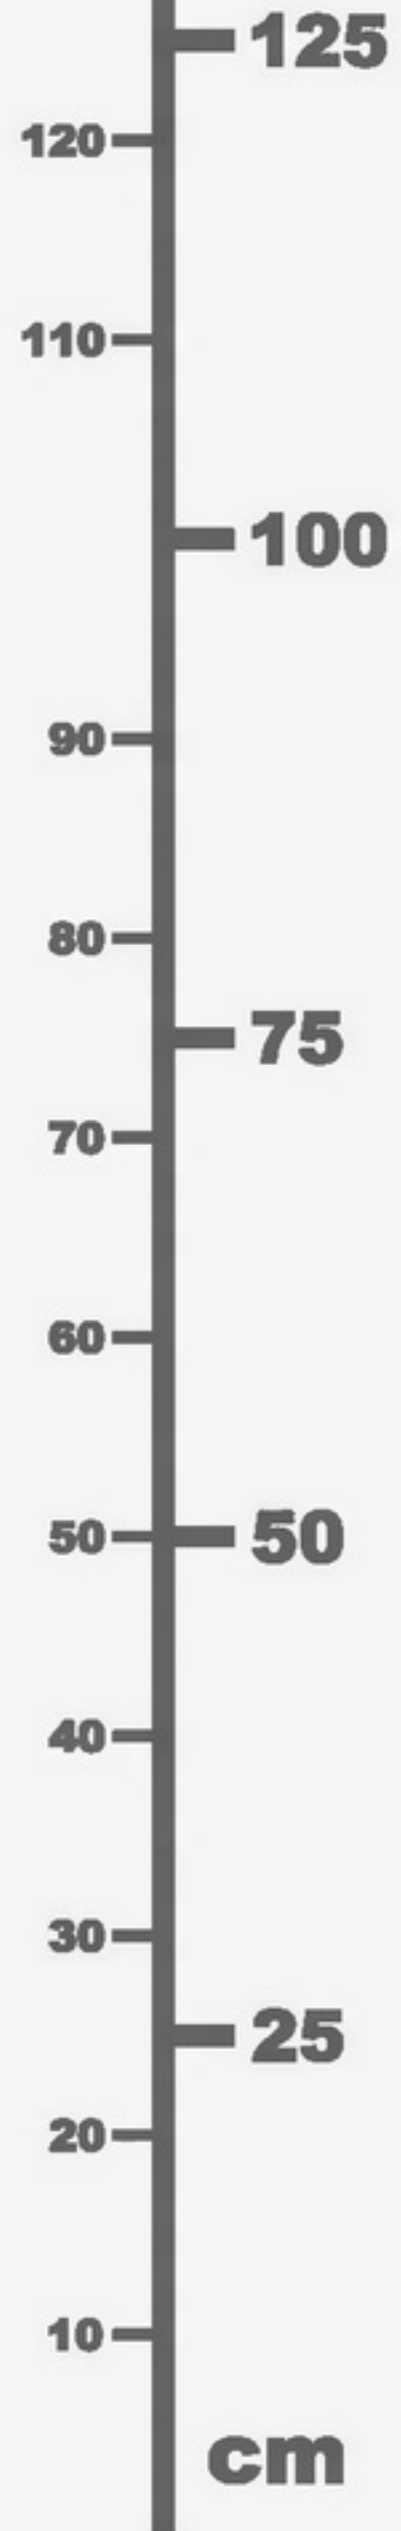

Plant Models Vol104

High Poly

MT_PM_V104_Bacopa_diffusa_01_01-----03

MT_PM_V104_Cuphea_hookeriana_01_04-----06

MT_PM_V104_Nigella_damascena_01_01-----03

MT_PM_V104_Oxalis_corymbosa_01_01-----03

MT_PM_V104_Sedum_sarmentosum_01_01-----03

MT_PM_V104_Viola_tricolor_01_01-----03

MT_PM_V104_Viola_tricolor_01_04-----06

MT_PM_V104_Viola_tricolor_01_10-----12