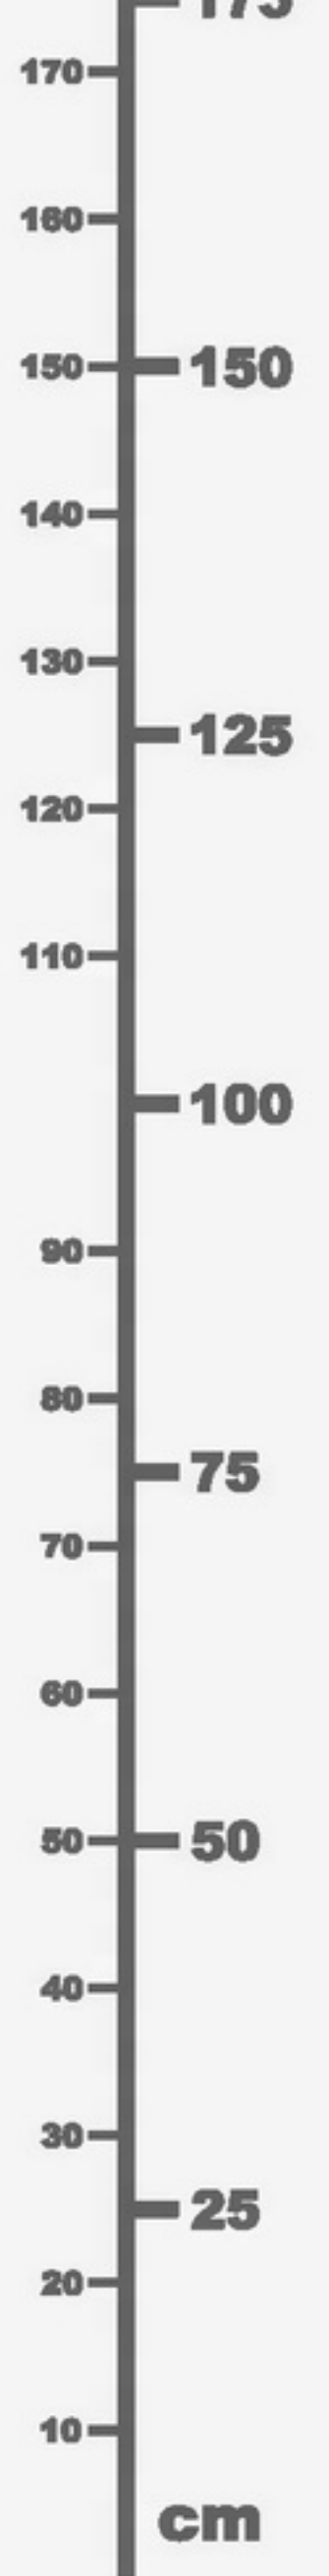

Plant Models Vol104

High Poly

MT_PM_V104_Bacopa_diffusa_01_01-----03

MT_PM_V104_Cuphea_hookeriana_01_04-----06

MT_PM_V104_Nigella_damascena_01_01-----03

MT_PM_V104_Oxalis_corymbosa_01_01-----03

MT_PM_V104_Sedum_sarmentosum_01_01-----03

MT_PM_V104_Viola_tricolor_01_01-----03

MT_PM_V104_Viola_tricolor_01_04-----06

MT_PM_V104_Viola_tricolor_01_10-----12