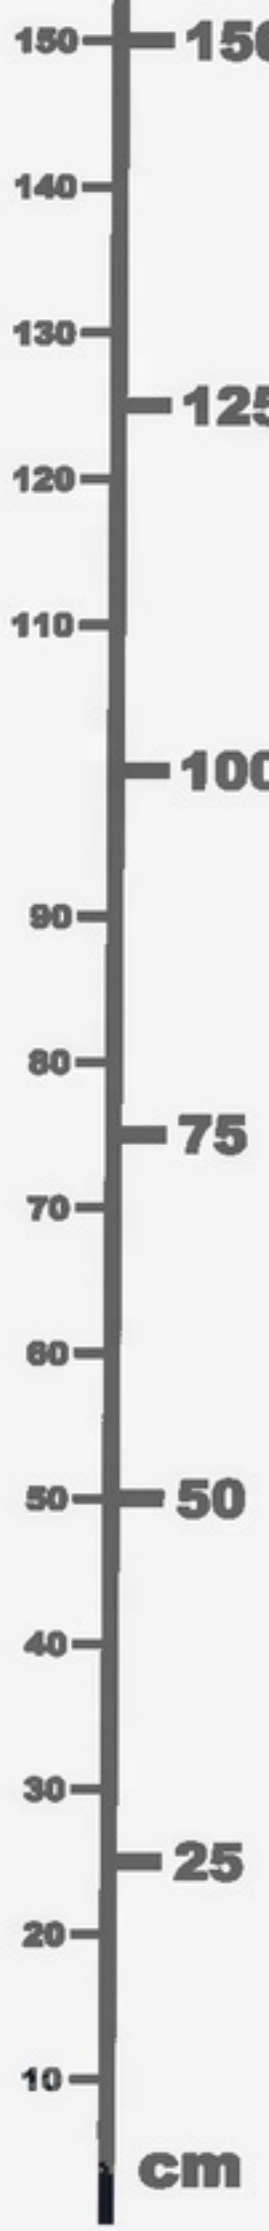

Plant Models Vol104

High Poly

MT_PM_V104_Bacopa_diffusa_01_01-----03

MT_PM_V104_Cuphea_hookeriana_01_04-----06

MT_PM_V104_Nigella_damascena_01_01-----03

MT_PM_V104_Oxalis_corymbosa_01_01-----03

MT_PM_V104_Sedum_sarmentosum_01_01-----03

MT_PM_V104_Viola_tricolor_01_01-----03

MT_PM_V104_Viola_tricolor_01_04-----06

MT_PM_V104_Viola_tricolor_01_10-----12