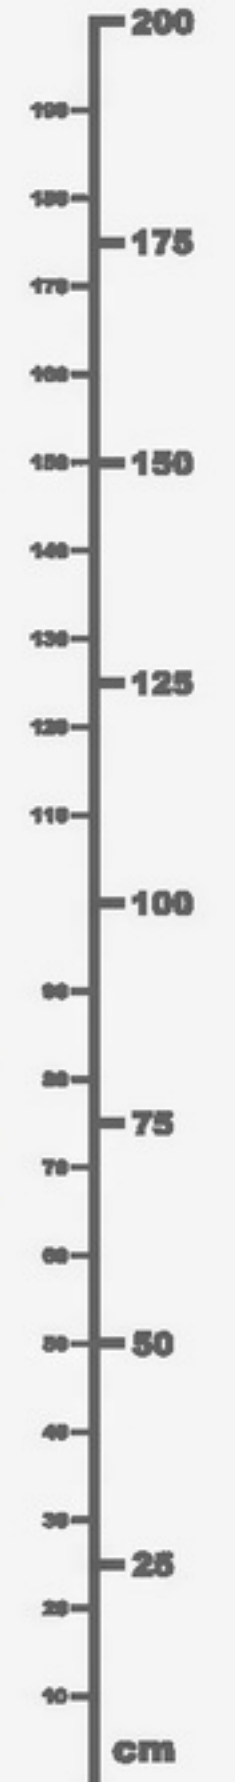

Plant Models Vol104

High Poly

MT_PM_V104_Bacopa_diffusa_01_01-----03

MT_PM_V104_Cuphea_hookeriana_01_04-----06

MT_PM_V104_Nigella_damascena_01_01-----03

MT_PM_V104_Oxalis_corymbosa_01_01-----03

MT_PM_V104_Sedum_sarmentosum_01_01-----03

MT_PM_V104_Viola_tricolor_01_01-----03

MT_PM_V104_Viola_tricolor_01_04-----06

MT_PM_V104_Viola_tricolor_01_10-----12