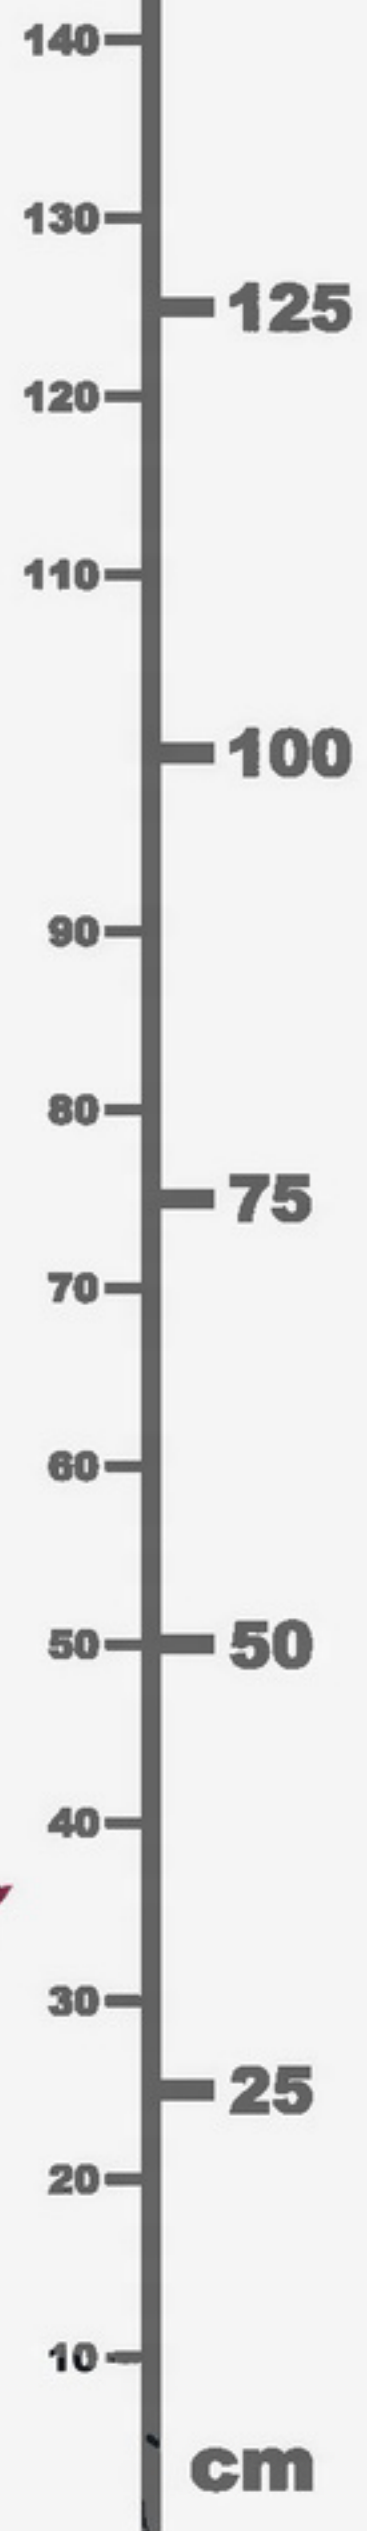

Plant Models Vol104

High Poly

MT_PM_V104_Bacopa_diffusa_01_01-----03

MT_PM_V104_Cuphea_hookeriana_01_04-----06

MT_PM_V104_Nigella_damascena_01_01-----03

MT_PM_V104_Oxalis_corymbosa_01_01-----03

MT_PM_V104_Sedum_sarmentosum_01_01-----03

MT_PM_V104_Viola_tricolor_01_01-----03

MT_PM_V104_Viola_tricolor_01_04-----06

MT_PM_V104_Viola_tricolor_01_10-----12