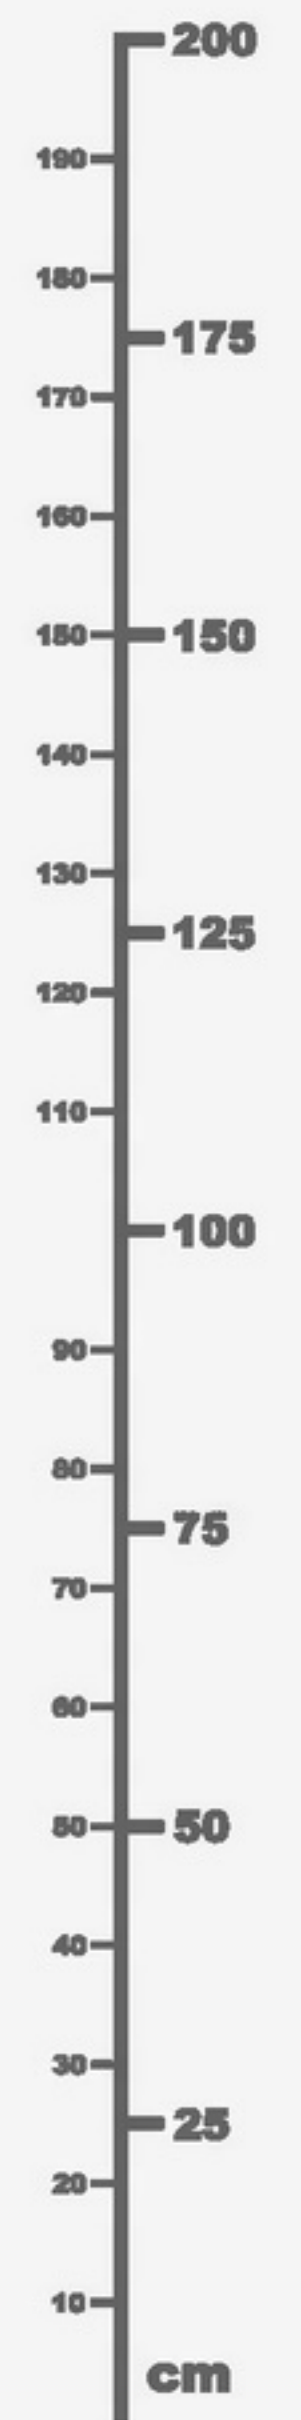

Plant Models Vol104

High Poly

MT_PM_V104_Bacopa_diffusa_01_01-----03

MT_PM_V104_Cuphea_hookeriana_01_04-----06

MT_PM_V104_Nigella_damascena_01_01-----03

MT_PM_V104_Oxalis_corymbosa_01_01-----03

MT_PM_V104_Sedum_sarmentosum_01_01-----03

MT_PM_V104_Viola_tricolor_01_01-----03

MT_PM_V104_Viola_tricolor_01_04-----06

MT_PM_V104_Viola_tricolor_01_10-----12