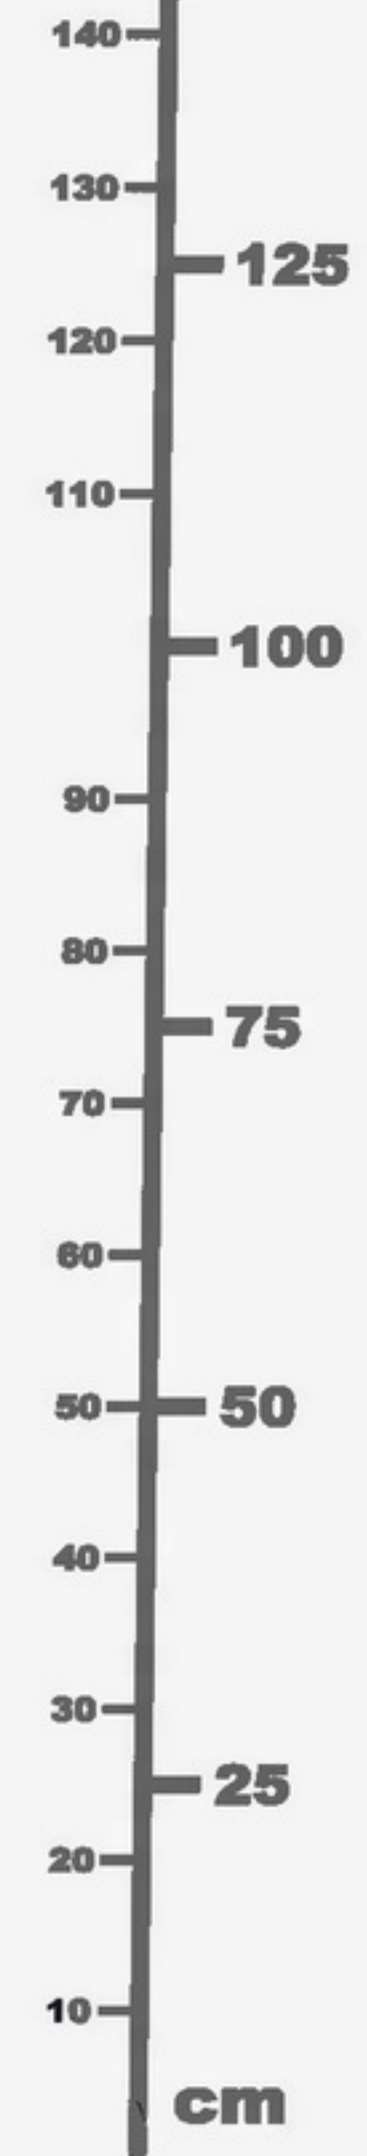

Plant Models Vol104

High Poly

MT_PM_V104_Bacopa_diffusa_01_01-----03

MT_PM_V104_Cuphea_hookeriana_01_04-----06

MT_PM_V104_Nigella_damascena_01_01-----03

MT_PM_V104_Oxalis_corymbosa_01_01-----03

MT_PM_V104_Sedum_sarmentosum_01_01-----03

MT_PM_V104_Viola_tricolor_01_01-----03

MT_PM_V104_Viola_tricolor_01_04-----06

MT_PM_V104_Viola_tricolor_01_10-----12