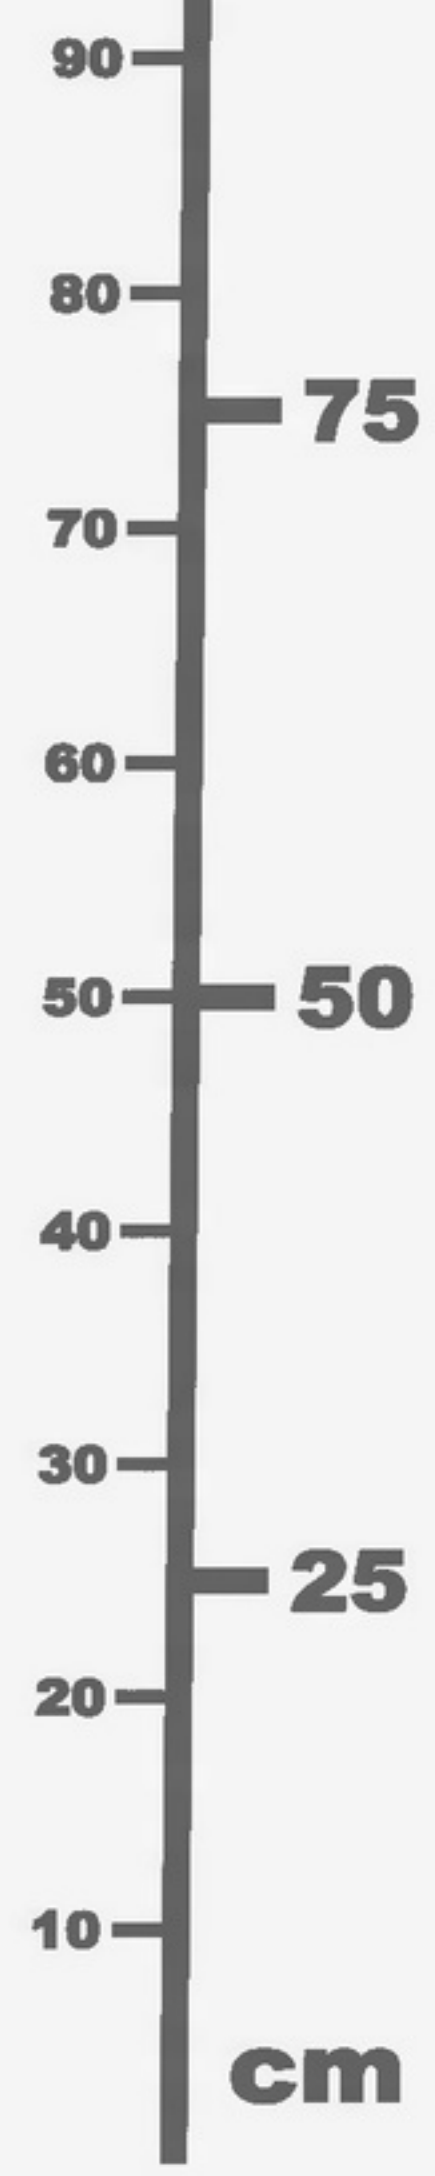

Plant Models Vol104

High Poly

MT_PM_V104_Bacopa_diffusa_01_01-----03

MT_PM_V104_Cuphea_hookeriana_01_04-----06

MT_PM_V104_Nigella_damascena_01_01-----03

MT_PM_V104_Oxalis_corymbosa_01_01-----03

MT_PM_V104_Sedum_sarmentosum_01_01-----03

MT_PM_V104_Viola_tricolor_01_01-----03

MT_PM_V104_Viola_tricolor_01_04-----06

MT_PM_V104_Viola_tricolor_01_10-----12